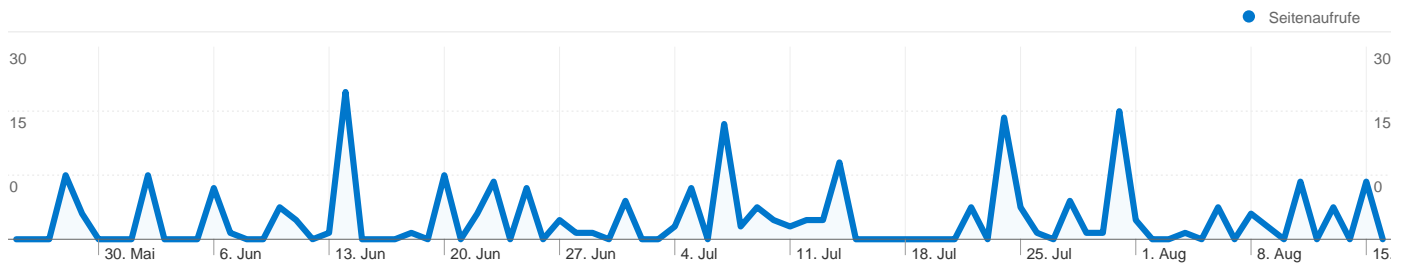

Die Seiten auf dieser Website wurden insgesamt 262 Mal angezeigt.

262 Seitenaufrufe

194 Eindeutige Zugriffe

26,76 % Absprungrate

Beliebteste Webseiten

Seiten	Seitenaufrufe	% Seitenaufrufe
/	85	32,44 %
/kontakt.htm	57	21,76 %
/leistung.htm	52	19,85 %
/fuhrpark.htm	37	14,12 %
/impressum.htm	19	7,25 %