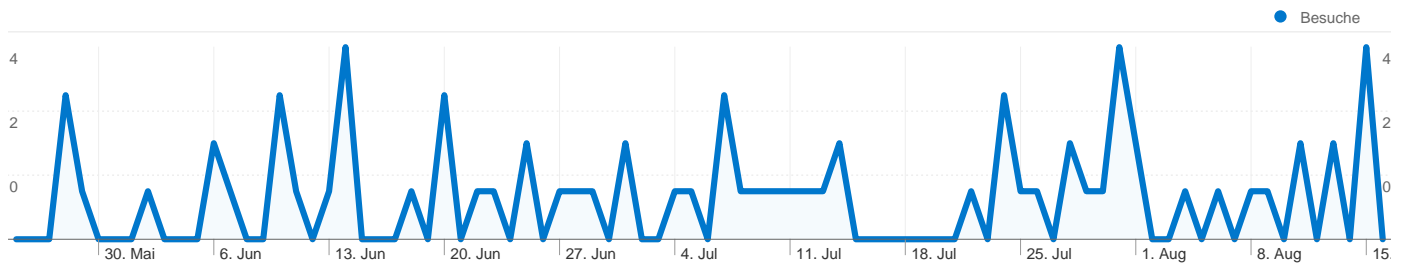

Übersicht über die Besucherquellen

Vergleichen mit: Website

Alle Besucherquellen haben insgesamt 71 Besuche vermittelt.

8,45 % Direkte Zugriffe

16,90 % Verweis-Websites

74,65 % Suchmaschinen

- Suchmaschinen
  53,00 (74,65 %)
- Verweis-Websites
  12,00 (16,90 %)
- Direkte Zugriffe
  6,00 (8,45 %)

Häufigste Besucherquellen

Quellen	Besuche	% Besuche	Keywords	Besuche	% Besuche
google (organic)	51	71,83 %	taxi gommern	12	22,64 %
(direct) ((none))	6	8,45 %	taxi in gommern	5	9,43 %
gommern.de (referral)	3	4,23 %	taxi schenk gommern	4	7,55 %
klicktel.de (referral)	2	2,82 %	gommern taxi	3	5,66 %
suche.web.de (referral)	2	2,82 %	taxi für alle	3	5,66 %