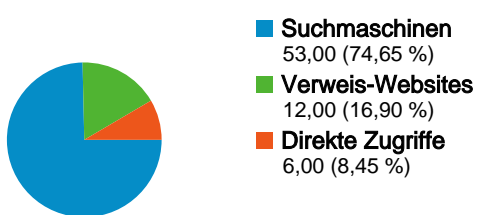

Website-Nutzung

71 Besuche

26,76 % Absprungrate

262 Seitenaufrufe

00:01:09 Durchschn. Besuchszeit auf der Website

3,69 Seiten/Besuch

90,14 % % Neue Besuche

Übersicht über die Besucherquellen

Content-Übersicht

| Seiten | Seitenaufrufe | % Seitenaufrufe |
|----------------|---------------|--------------------|
| / | 85 | 32,44 % |
| /kontakt.htm | 57 | 21,76 % |
| /leistung.htm | 52 | 19,85 % |
| /fuhrpark.htm | 37 | 14,12 % |
| /impressum.htm | 19 | 7,25 % |

Die Seiten auf dieser Website wurden insgesamt 262 Mal angezeigt.

 262 Seitenaufrufe

 194 Eindeutige Zugriffe

 26,76 % Absprungrate

Beliebteste Webseiten

| Seiten | Seitenaufrufe | % Seitenaufrufe |
|----------------|---------------|-----------------|
| / | 85 | 32,44 % |
| /kontakt.htm | 57 | 21,76 % |
| /leistung.htm | 52 | 19,85 % |
| /fuhrpark.htm | 37 | 14,12 % |
| /impressum.htm | 19 | 7,25 % |