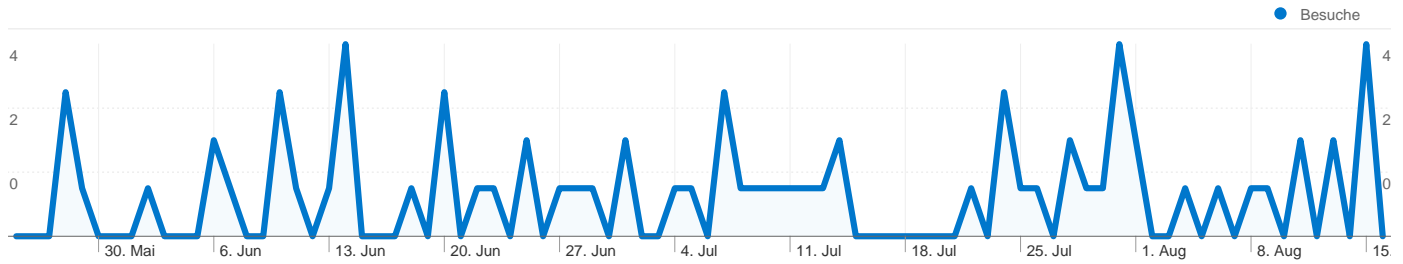

Alle Besucherquellen

Vergleichen mit: Website

Alle Besucherquellen vermittelten 71 Besuche über 11 Quellen und Medien.

Website-Nutzung

Besuche 71 % der Website insgesamt: 100,00 %	Seiten/Besuch 3,69 Website-Durchschnitt: 3,69 (0,00 %)	Durchschn. Besuchszeit auf der Website 00:01:09 Website-Durchschnitt: 00:01:09 (0,00 %)	% Neue Besuche 90,14 % Website-Durchschnitt: 90,14 % (0,00 %)	Absprungrate 26,76 % Website-Durchschnitt: 26,76 % (0,00 %)	
Quelle/Medium	Besuche	Seiten/Besuch	Durchschn. Besuchszeit auf der Website	% Neue Besuche	Absprungrate
google / organic	51	3,65	00:01:24	86,27 %	23,53 %
(direct) / (none)	6	2,00	00:00:02	100,00 %	83,33 %
gommern.de / referral	3	3,67	00:00:23	100,00 %	33,33 %
klicktel.de / referral	2	3,00	00:00:40	100,00 %	0,00 %
suche.web.de / referral	2	3,50	00:00:49	100,00 %	0,00 %
yahoo / organic	2	2,50	00:00:23	100,00 %	0,00 %
gelbeseiten.de / referral	1	11,00	00:02:49	100,00 %	0,00 %
google.de / referral	1	1,00	00:00:00	100,00 %	100,00 %
suche.t-online.de / referral	1	9,00	00:00:53	100,00 %	0,00 %
yellowmap.de / referral	1	3,00	00:00:05	100,00 %	0,00 %
zapmeta.de / referral	1	11,00	00:01:05	100,00 %	0,00 %

1-11 von 11